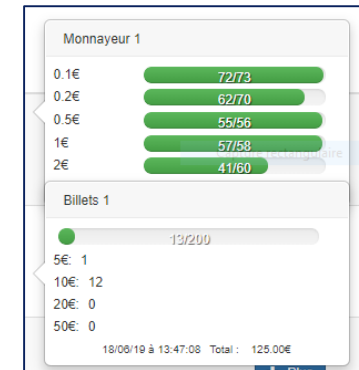

Vous pouvez donc suivre en temps réel l'activité de votre laverie et également intervenir à distance:

- Remboursement
- Déclenchement machine
- Machine HS

25	18kg il y a 3 heures	Libre	⚡ Démarrage gratuit	🚫 Mise hors service
26	Lessive il y a une heure	Libre	⚡ Démarrage gratuit	🚫 Mise hors service
27	Soupline il y a une heure	Libre	⚡ Démarrage gratuit	🚫 Mise hors service
30	Secchoir il y a 9 minutes	14m17s	⚡ Démarrage gratuit	🚫 Mise hors service
31	Secchoir il y a 2 heures	Libre	⚡ Démarrage gratuit	🚫 Mise hors service
32	Secchoir il y a 3 minutes	11m58s	⚡ Démarrage gratuit	🚫 Mise hors service
33	Secchoir il y a 2 heures	Libre	⚡ Démarrage gratuit	🚫 Mise hors service