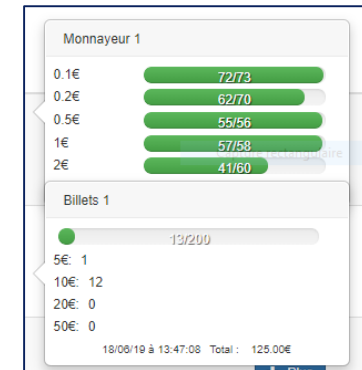

Vous pouvez donc suivre en temps réel l'activité de votre laverie et également intervenir à distance:

- Remboursement
- Déclenchement machine
- Machine HS

25	18kg il y a 3 heures	Libre	⚡ Démarrage gratuit	🚫 Mise hors service
26	Lessive il y a une heure	Libre	⚡ Démarrage gratuit	🚫 Mise hors service
27	Soupline il y a une heure	Libre	⚡ Démarrage gratuit	🚫 Mise hors service
30	Sechoir il y a 0 minutes	14m17s	⚡ Démarrage gratuit	🚫 Mise hors service
31	Sechoir il y a 2 heures	Libre	⚡ Démarrage gratuit	🚫 Mise hors service
32	Sechoir il y a 3 minutes	11m58s	⚡ Démarrage gratuit	🚫 Mise hors service
33	Sechoir il y a 2 heures	Libre	⚡ Démarrage gratuit	🚫 Mise hors service